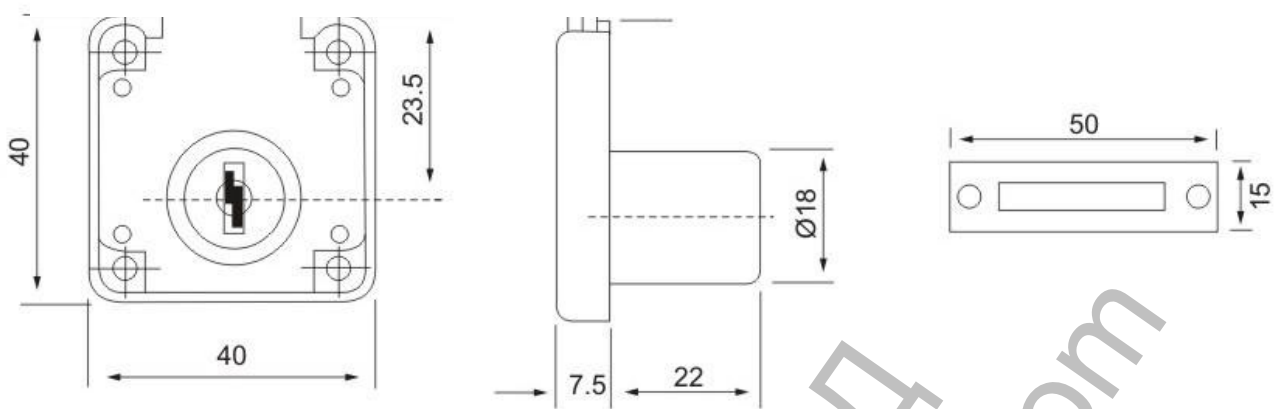

Брава D`conti мебелна за дърво с патрон 50x33x19 мм

Ташев-Галвинг ООД
www.tashev-galving.com

Продукт: [Брава D'conti мебелна за плъзгаща се вратичка с обикновен ключ 40x40x7.5 мм, 23.5 мм, 202](#)
Категория: [Брави за врати, прозорци, мебелни](#)
Бранд: [D'conti](#)
Категория бранд: [Брава D'conti](#)